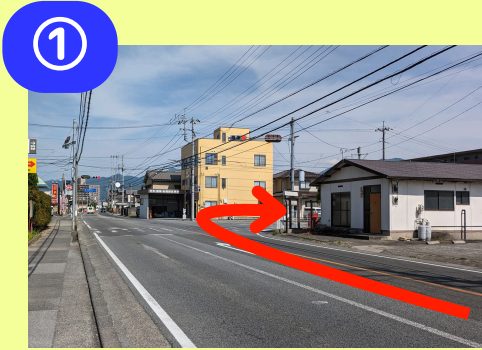

臨時駐車場ご案内

青少年センター
旧本館・別館

①

アリア入口

②

「アリア入口」交差点をアリア方向へ

つきあたりを右方向

2つめの交差点を左方向

つきあたりを左方向

到着です

③

④