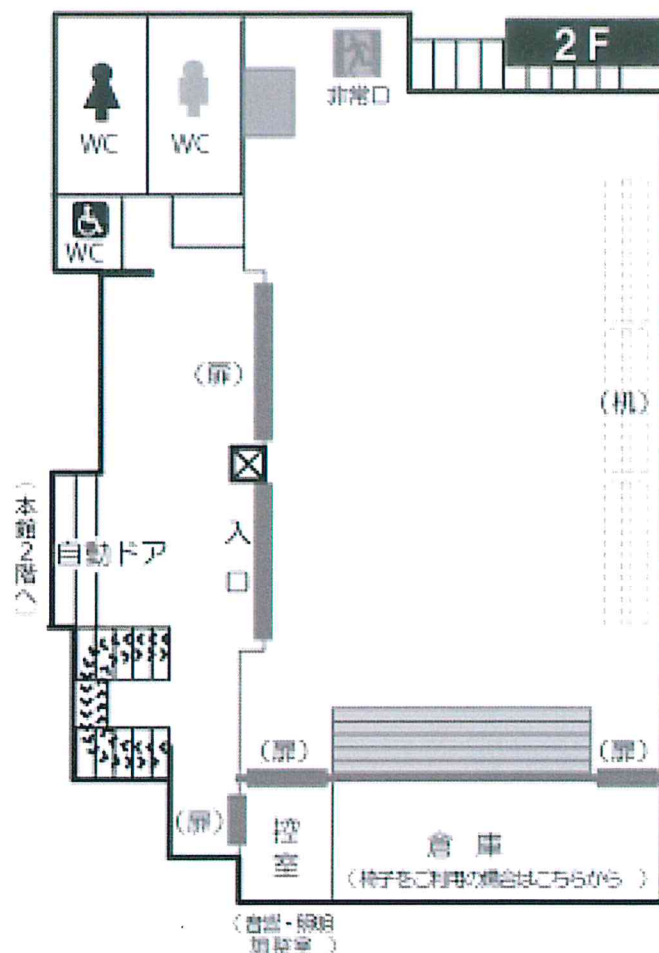

別館 2階

多目的ホール

定員：180名

広さ：278.4㎡（14.5×19.2m）

机：（幅）180×（奥）45×（高）70cm

■料金

午前 9～12時	午後 13～17時	夜 18～21時	延長料金 (1時間毎)
3,150円	3,730円	3,730円	880円

- 備品 ホワイトボード・専用スクリーン
専用プロジェクター
ビデオ/DVDデッキ、専用マイク
その他貸出備品有（要事前予約）