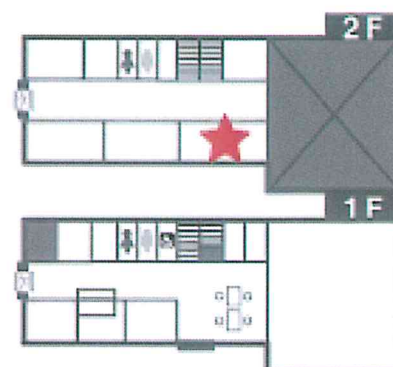

リバーズ和戸館 2階

視聴覚室

定員：48名

広さ：80.6㎡（11.2×7.2m）

机：（幅）120×（奥）40×（高）70cm

■料金

午前 9～12時	午後 13～17時	夜 18～21時	延長料金 (1時間毎)
1,510円	1,830円	1,510円	400円

- 備品 ホワイトボード・専用スクリーン
専用プロジェクター
ビデオ/DVDデッキ、専用マイク
暗幕
その他貸出備品有（要事前予約）

（室内配置図）

- ※ 消防法の指導により、定員以上のご人数での利用はご遠慮願います。
- ※ リバーズ和戸館にはエレベータがありません。荷物を上げ下ろし等含めてご移動は全て階段をご利用いただきます。予めご了承ください。
- ※ 床が絨毯ですので、水を使用する内容でのご利用（書道等）はご遠慮願います。
- ※ ゴミは全てお持ち帰りください。
- ※ ご利用後は、必ず原状復帰した状態でのご返却をお願い致します。
- ※ 施設の都合上、事前の荷物のお預かりは致しかねます。
- ※ 駐車場に限りがございますため、混雑した場合、本館駐車場が満車になる可能性もございます。ご来場の方に、公共交通機関のご利用および乗り合わせて来館いただけるよう極力事前のご案内をお願いいたします。また当日の状況により、誘導員の配置をお願いすることもございますので、予めご承知おきください。