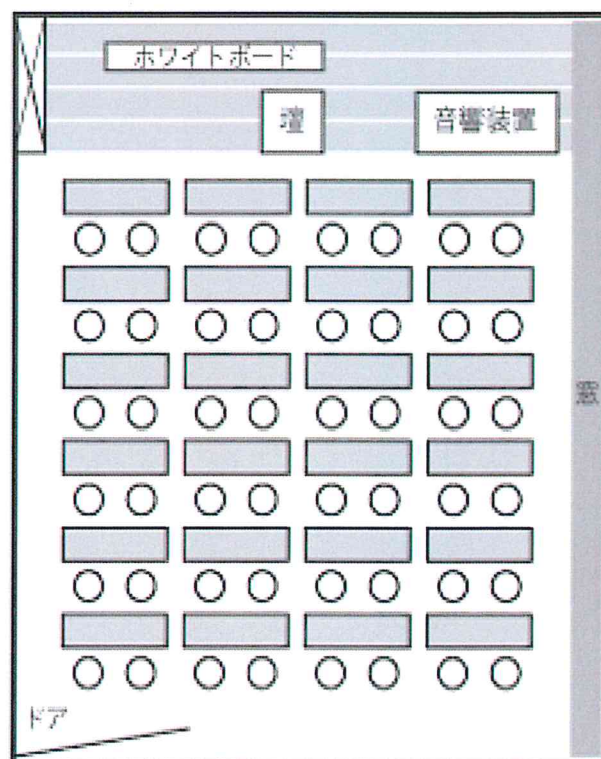

（室内配置図）

- ※ 消防法の指導により、定員以上のご人数での利用はご遠慮願います。
- ※ リバーズ和戸館にはエレベータがありません。荷物を上げ下ろし等含めてご移動は全て階段をご利用いただきます。予めご了承ください。
- ※ 床が絨毯ですので、水を使用する内容でのご利用（書道等）はご遠慮願います。
- ※ ゴミは全てお持ち帰りください。
- ※ ご利用後は、必ず原状復帰した状態でのご返却をお願い致します。
- ※ 施設の都合上、事前の荷物のお預かりは致しかねます。
- ※ 駐車場に限りがございますため、混雑した場合、本館駐車場が満車になる可能性もございます。ご来場の方に、公共交通機関のご利用および乗り合わせて来館いただけるよう極力事前のご案内をお願いいたします。また当日の状況により、誘導員の配置をお願いすることもございますので、予めご承知おきください。