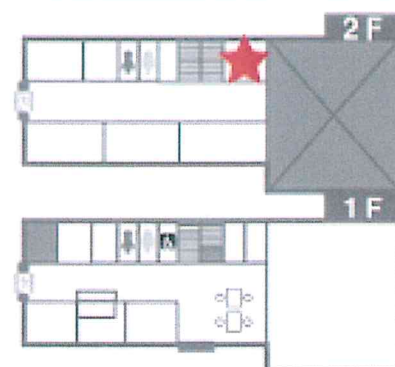

リバーズ和戸館 2階

## 第3研修室

定員：30名

広さ：54.4㎡（8.0×6.8m）

机：（幅）150×（奥）60×（高）70cm

（室内配置図）