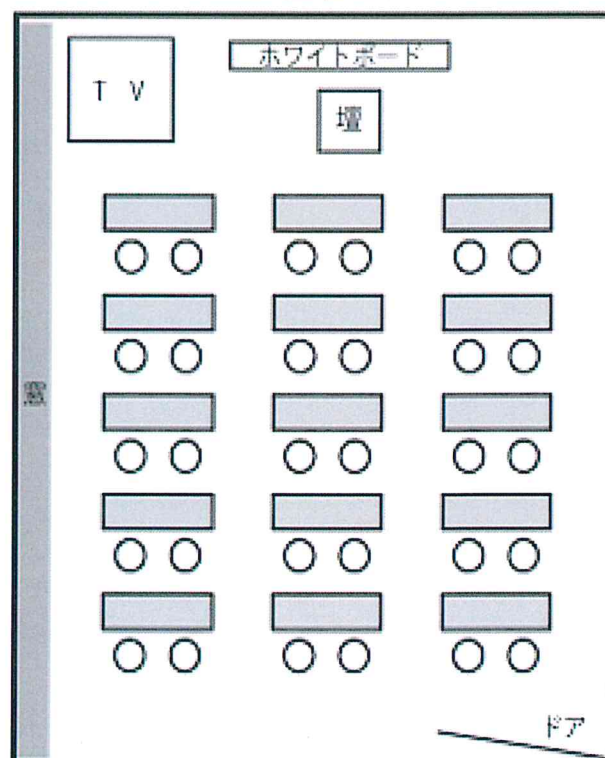

- ※ 消防法の指導により、定員以上のご人数での利用はご遠慮願います。
- ※ リバーズ和戸館にはエレベータがありません。荷物を上げ下ろし等含めてご移動は全て階段をご利用いただきます。予めご了承ください。
- ※ ゴミは全てお持ち帰りください。
- ※ ご利用後は、必ず原状復帰した状態での返却をお願い致します。
- ※ 施設の都合上、事前の荷物のお預かりは致しかねます。