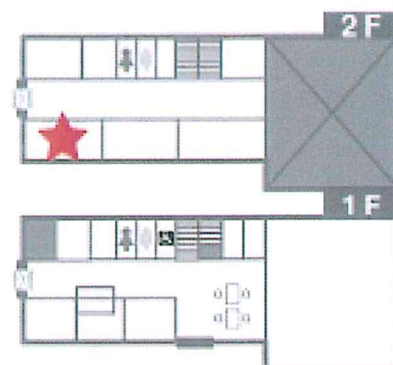

リバース和戸館 2階

第2研修室

定員：50名

広さ：93.6㎡（12.0×7.8m）

机：（幅）150×（奥）60×（高）70cm

（室内配置図）

■料金

午前 9～12時	午後 13～17時	夜 18～21時	延長料金 (1時間毎)
1,510円	1,940円	1,510円	410円

- 備品 ホワイトボード
テレビ・ビデオ/DVDデッキ
その他貸出備品有（要事前予約）

- ※ 消防法の指導により、定員以上のご人数での利用はご遠慮願います。
- ※ リバース和戸館にはエレベータがございません。荷物を上げ下ろし等含めてご移動は全て階段をご利用いただきます。予めご了承ください。
- ※ ゴミは全てお持ち帰りください。
- ※ ご利用後は、必ず原状復帰した状態でのご返却をお願い致します。
- ※ 施設の都合上、事前の荷物のお預かりは致しかねます。
- ※ 駐車場に限りがございますため、混雑した場合、本館駐車場が満車になる可能性もございません。ご来場の方に、公共交通機関のご利用および乗り合わせで来館いただけるよう極力事前のご案内をお願いいたします。また当日の状況により、誘導員の配置をお願いすることもございますので、予めご承知おきください。