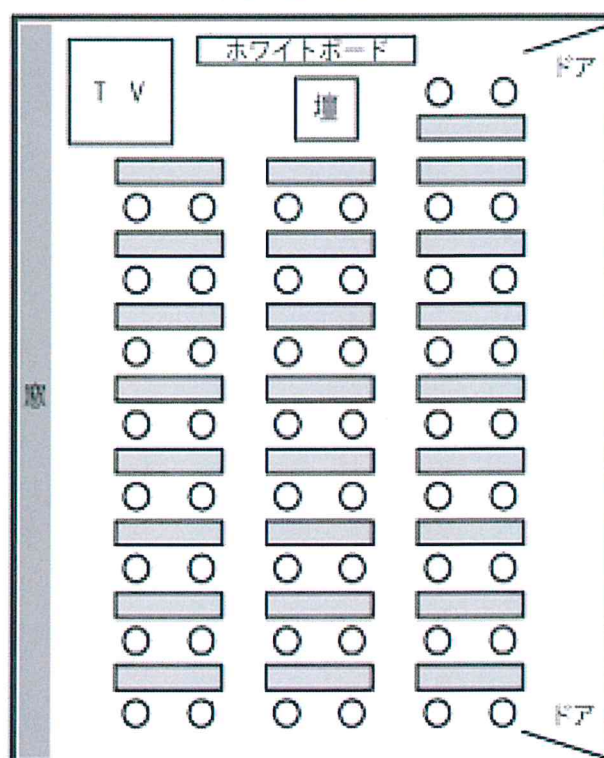

リバース和戸館 2階

第2研修室

定員：50名

広さ：93.6㎡（12.0×7.8m）

机：（幅）150×（奥）60×（高）70cm

（室内配置図）

■料金

午前 9～12時	午後 13～17時	夜 18～21時	延長料金 (1時間毎)
1,510円	1,940円	1,510円	410円

- 備品 ホワイトボード
テレビ・ビデオ/DVDデッキ
その他貸出備品有（要事前予約）

- ※ 消防法の指導により、定員以上のご人数での利用はご遠慮願います。
- ※ リバース和戸館にはエレベータがございません。荷物を上げ下ろし等含めてご移動は全て階段をご利用いただきます。予めご了承ください。
- ※ ゴミは全てお持ち帰りください。
- ※ ご利用後は、必ず原状復帰した状態でのご返却をお願い致します。
- ※ 施設の都合上、事前の荷物のお預かりは致しかねます。
- ※ 駐車場に限りがございますため、混雑した場合、本館駐車場が満車になる可能性もございません。ご来場の方に、公共交通機関のご利用および乗り合わせで来館いただけるよう極力事前のご案内をお願いいたします。また当日の状況により、誘導員の配置をお願いすることもございますので、予めご承知おきください。