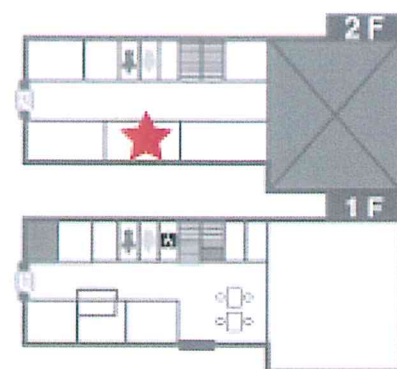

リバース和戸館 2階

## 第7会議室

定員：25名

広さ：93.6㎡（12.0×7.8m）

机：（幅）160×（奥）70×（高）70cm

（室内配置図）

## ■料金

午前 9～12時	午後 13～17時	夜 18～21時	延長料金 (1時間毎)
1,510円	1,940円	1,510円	410円

- 備品 ホワイボード  
テレビ・ビデオ/DVDデッキ  
その他貸出備品有（要事前予約）

- ※ 消防法の指導により、定員以上のご人数での利用はご遠慮願います。
- ※ リバース和戸館にはエレベータがございません。荷物を上げ下ろし等含めてご移動は全て階段をご利用いただきます。予めご了承ください。
- ※ 円卓は、形状を変えることは出来ませんので、配置図通りの形でのご利用となります。予めご了承ください。
- ※ 床が絨毯ですので、水を使用する内容でのご利用（書道等）はご遠慮願います。
- ※ ゴミは全てお持ち帰りください。
- ※ ご利用後は、必ず原状復帰した状態での返却をお願い致します。
- ※ 施設の都合上、事前の荷物のお預かりは致しかねます。