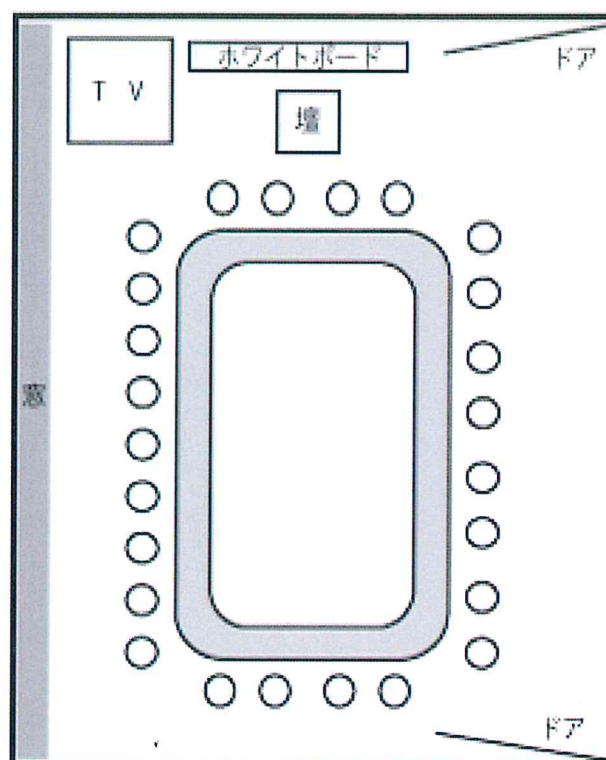

- ※ 消防法の指導により、定員以上のご人数での利用はご遠慮願います。
- ※ リバース和戸館にはエレベータがございません。荷物を上げ下ろし等含めてご移動は全て階段をご利用いただきます。予めご了承ください。
- ※ 円卓は、形状を変えることは出来ませんので、配置図通りの形でのご利用となります。予めご了承ください。
- ※ 床が絨毯ですので、水を使用する内容でのご利用（書道等）はご遠慮願います。
- ※ ゴミは全てお持ち帰りください。
- ※ ご利用後は、必ず原状復帰した状態での返却をお願い致します。
- ※ 施設の都合上、事前の荷物のお預かりは致しかねます。