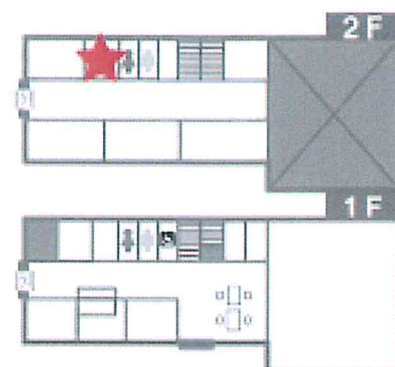

リバース和戸館 2階

第6会議室

定員：18名

広さ：37.4㎡（5.5×6.8m）

机：(幅)180×(奥)60×(高)70cm

(室内配置図)

■料金

午前 9～12時	午後 13～17時	夜 18～21時	延長料金 (1時間毎)
640円	860円	640円	170円

- 備品 ホホワイトボード
テレビ・ビデオ/DVDデッキ
その他貸出備品有(要事前予約)

- ※ 消防法の指導により、定員以上のご人数での利用はご遠慮願います。
- ※ リバース和戸館にはエレベータがありません。荷物を上げ下ろし等含めてご移動は全て階段をご利用いただきます。予めご了承ください。
- ※ ゴミは全てお持ち帰りください。
- ※ ご利用後は、必ず原状復帰した状態でのご返却をお願い致します。
- ※ 施設の都合上、事前の荷物のお預かりは致しかねます。