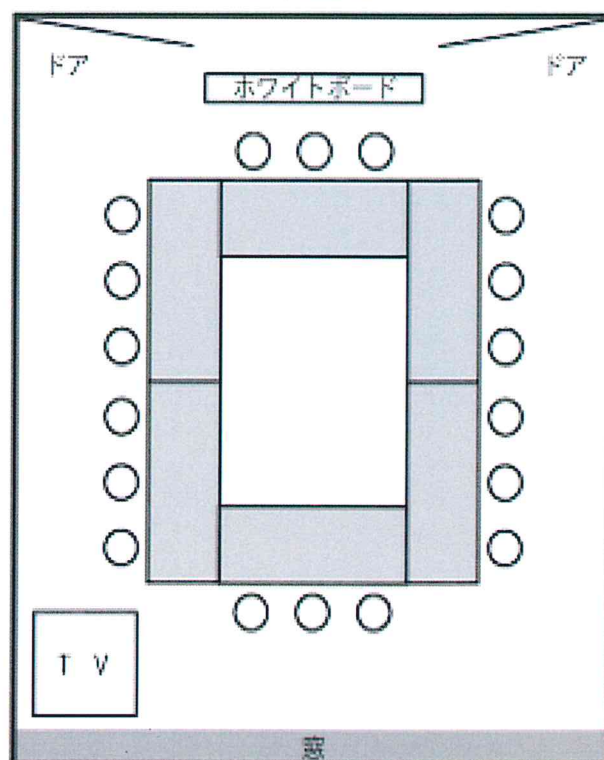

リバース和戸館 2階

第6会議室

定員：18名

広さ：37.4㎡（5.5×6.8m）

机：(幅)180×(奥)60×(高)70cm

(室内配置図)

■料金

午前 9～12時	午後 13～17時	夜 18～21時	延長料金 (1時間毎)
640円	860円	640円	170円

- 備品 ホホワイトボード
テレビ・ビデオ/DVDデッキ
その他貸出備品有(要事前予約)

- ※ 消防法の指導により、定員以上のご人数での利用はご遠慮願います。
- ※ リバース和戸館にはエレベータがありません。荷物を上げ下ろし等含めてご移動は全て階段をご利用いただきます。予めご了承ください。
- ※ ゴミは全てお持ち帰りください。
- ※ ご利用後は、必ず原状復帰した状態でのご返却をお願い致します。
- ※ 施設の都合上、事前の荷物のお預かりは致しかねます。