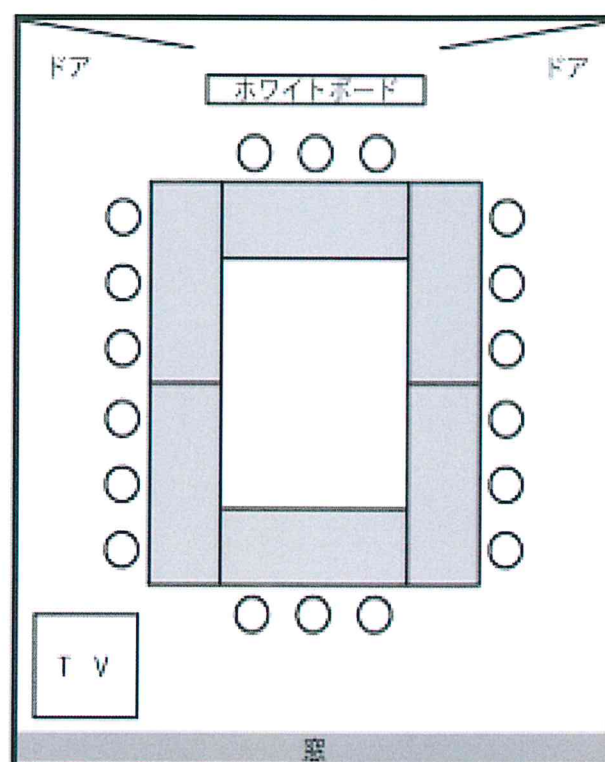

- ※ 消防法の指導により、定員以上のご人数での利用はご遠慮願います。
- ※ リバース和戸館にはエレベーターがございません。荷物を上げ下ろし等含めてご移動は全て階段をご利用いただきます。予めご了承ください。
- ※ ゴミは全てお持ち帰りください。
- ※ ご利用後は、必ず原状復帰した状態での返却をお願い致します。
- ※ 施設の都合上、事前の荷物のお預かりは致しかねます。