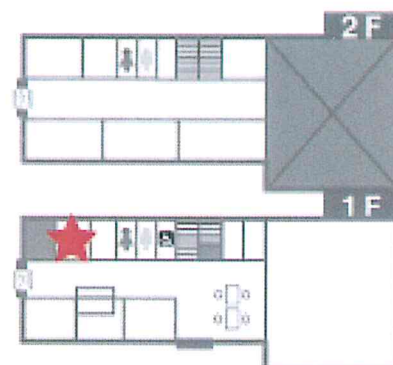

リバース和戸館 1階

## 第5会議室

定員：18名

広さ：37.4㎡（5.5×6.8m）  
机：(幅)180×(奥)60×(高)70cm

(室内配置図)