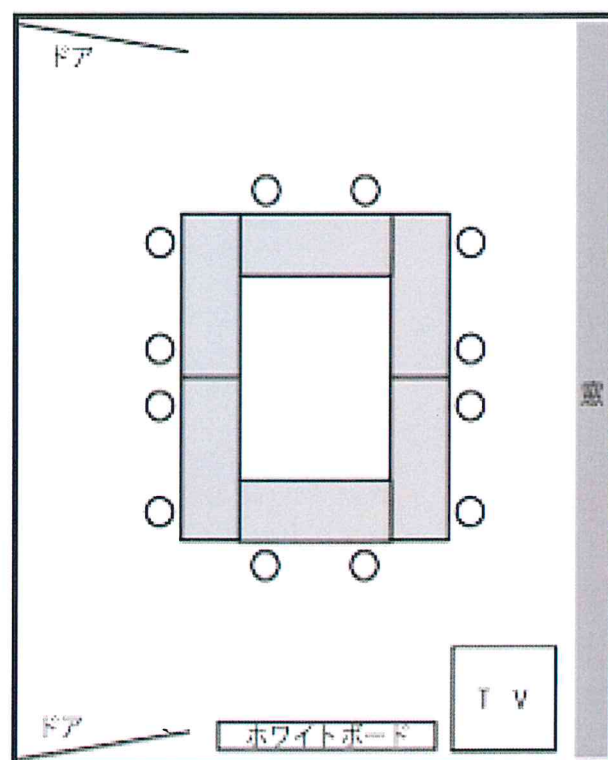

(室内配置図)

- ※ 消防法の指導により、定員以上のご人数での利用はご遠慮願います。
- ※ ゴミは全てお持ち帰りください。
- ※ ご利用後は、必ず原状復帰した状態での返却をお願い致します。
- ※ 施設の都合上、事前の荷物のお預かりは致しかねます。