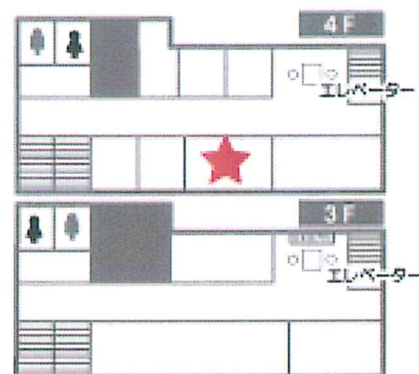

本館 4階

第4会議室

定員：12名

広さ：50.3㎡（7.5×6.7m）

机：（幅）180×（奥）60×（高）70cm

■ 料金

午前 9～12時	午後 13～17時	夜 18～21時	延長料金 (1時間毎)
820円	1,110円	1,110円	250円

- 備品 ホワイトボード
テレビ・ビデオ/DVDデッキ
その他貸出備品有（要事前予約）