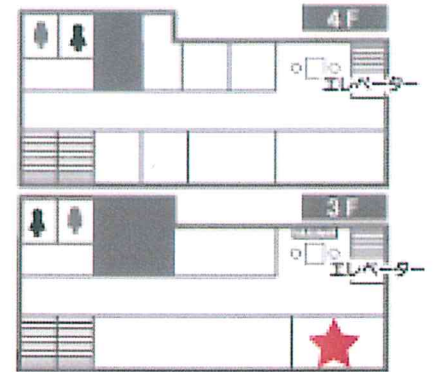

本館 3階

第3会議室

定員：24名

広さ：57.5㎡（8.1×7.1（9.8）m）
机：（幅）180×（奥）60×（高）70cm

（室内配置図）

■ 料金

午前 9～12時	午後 13～17時	夜 18～21時	延長料金 (1時間毎)
1,110円	1,400円	1,400円	320円

- 備品 ホワイボード
テレビ・ビデオ/DVDデッキ
その他貸出備品有（要事前予約）