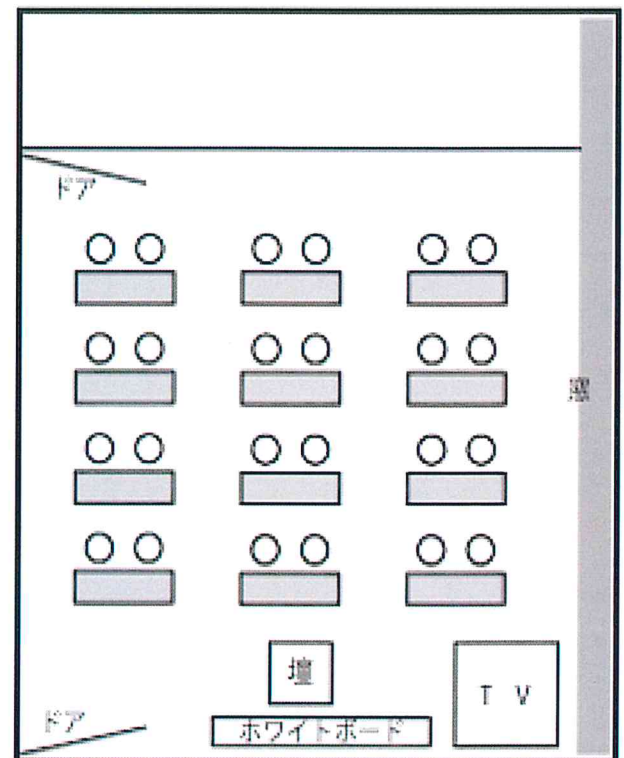

本館 3階

第3会議室

定員：24名

広さ：57.5㎡（8.1×7.1（9.8）m）
机：（幅）180×（奥）60×（高）70cm

（室内配置図）

■ 料金

午前 9～12時	午後 13～17時	夜 18～21時	延長料金 (1時間毎)
1,110円	1,400円	1,400円	320円

- 備品 ホワイボード
テレビ・ビデオ/DVDデッキ
その他貸出備品有（要事前予約）